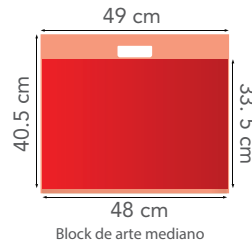

**BLOCK T/CARTA
80 HJS. "ESCOLAR" MOD. 4550**

CODIGO	DESCRIPCIÓN	PRESENTACIÓN	EMPAQUE
4550	Raya, Cuadro Grande, Cuadro Chico, Blanco	Pieza	48 Piezas