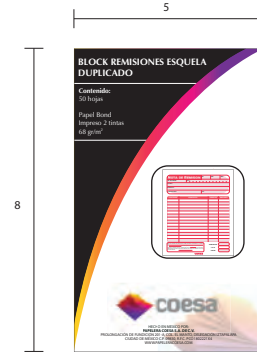

BLOCK DE REMISION ESQUELA CON DUPLICADO

DESCRIPCIÓN	PRESENTACIÓN	EMPAQUE
Block de remisiones esquila con duplicado C/ 50 hojas	1 Pieza	100 Block