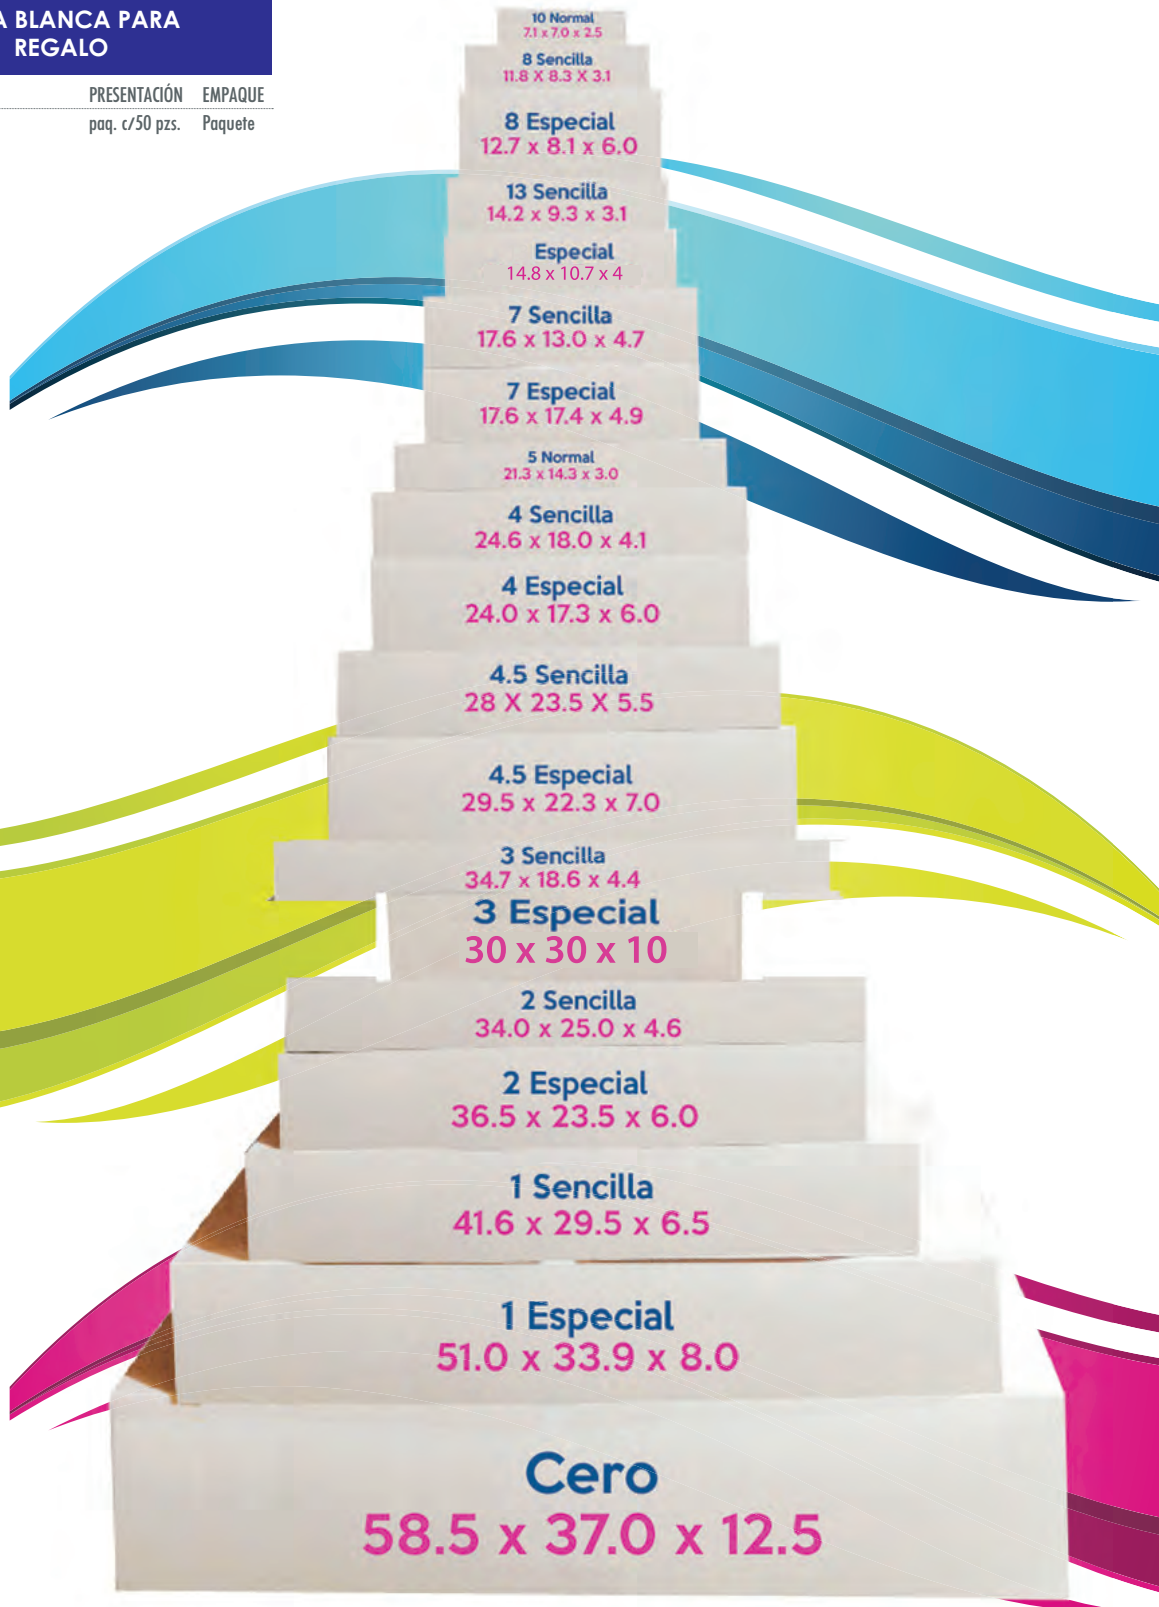

Caja de Regalo

CAJA BLANCA PARA REGALO

DESCRIPCIÓN	PRESENTACIÓN	EMPAQUE
Caja blanca para regalo	paq. c/50 pzs.	Paquete

Caja de Regalo

CAJA BLANCA PARA REGALO

DESCRIPCIÓN	PRESENTACIÓN	EMPAQUE
Caja blanca para regalo	paq. c/50 pzs.	Paquete